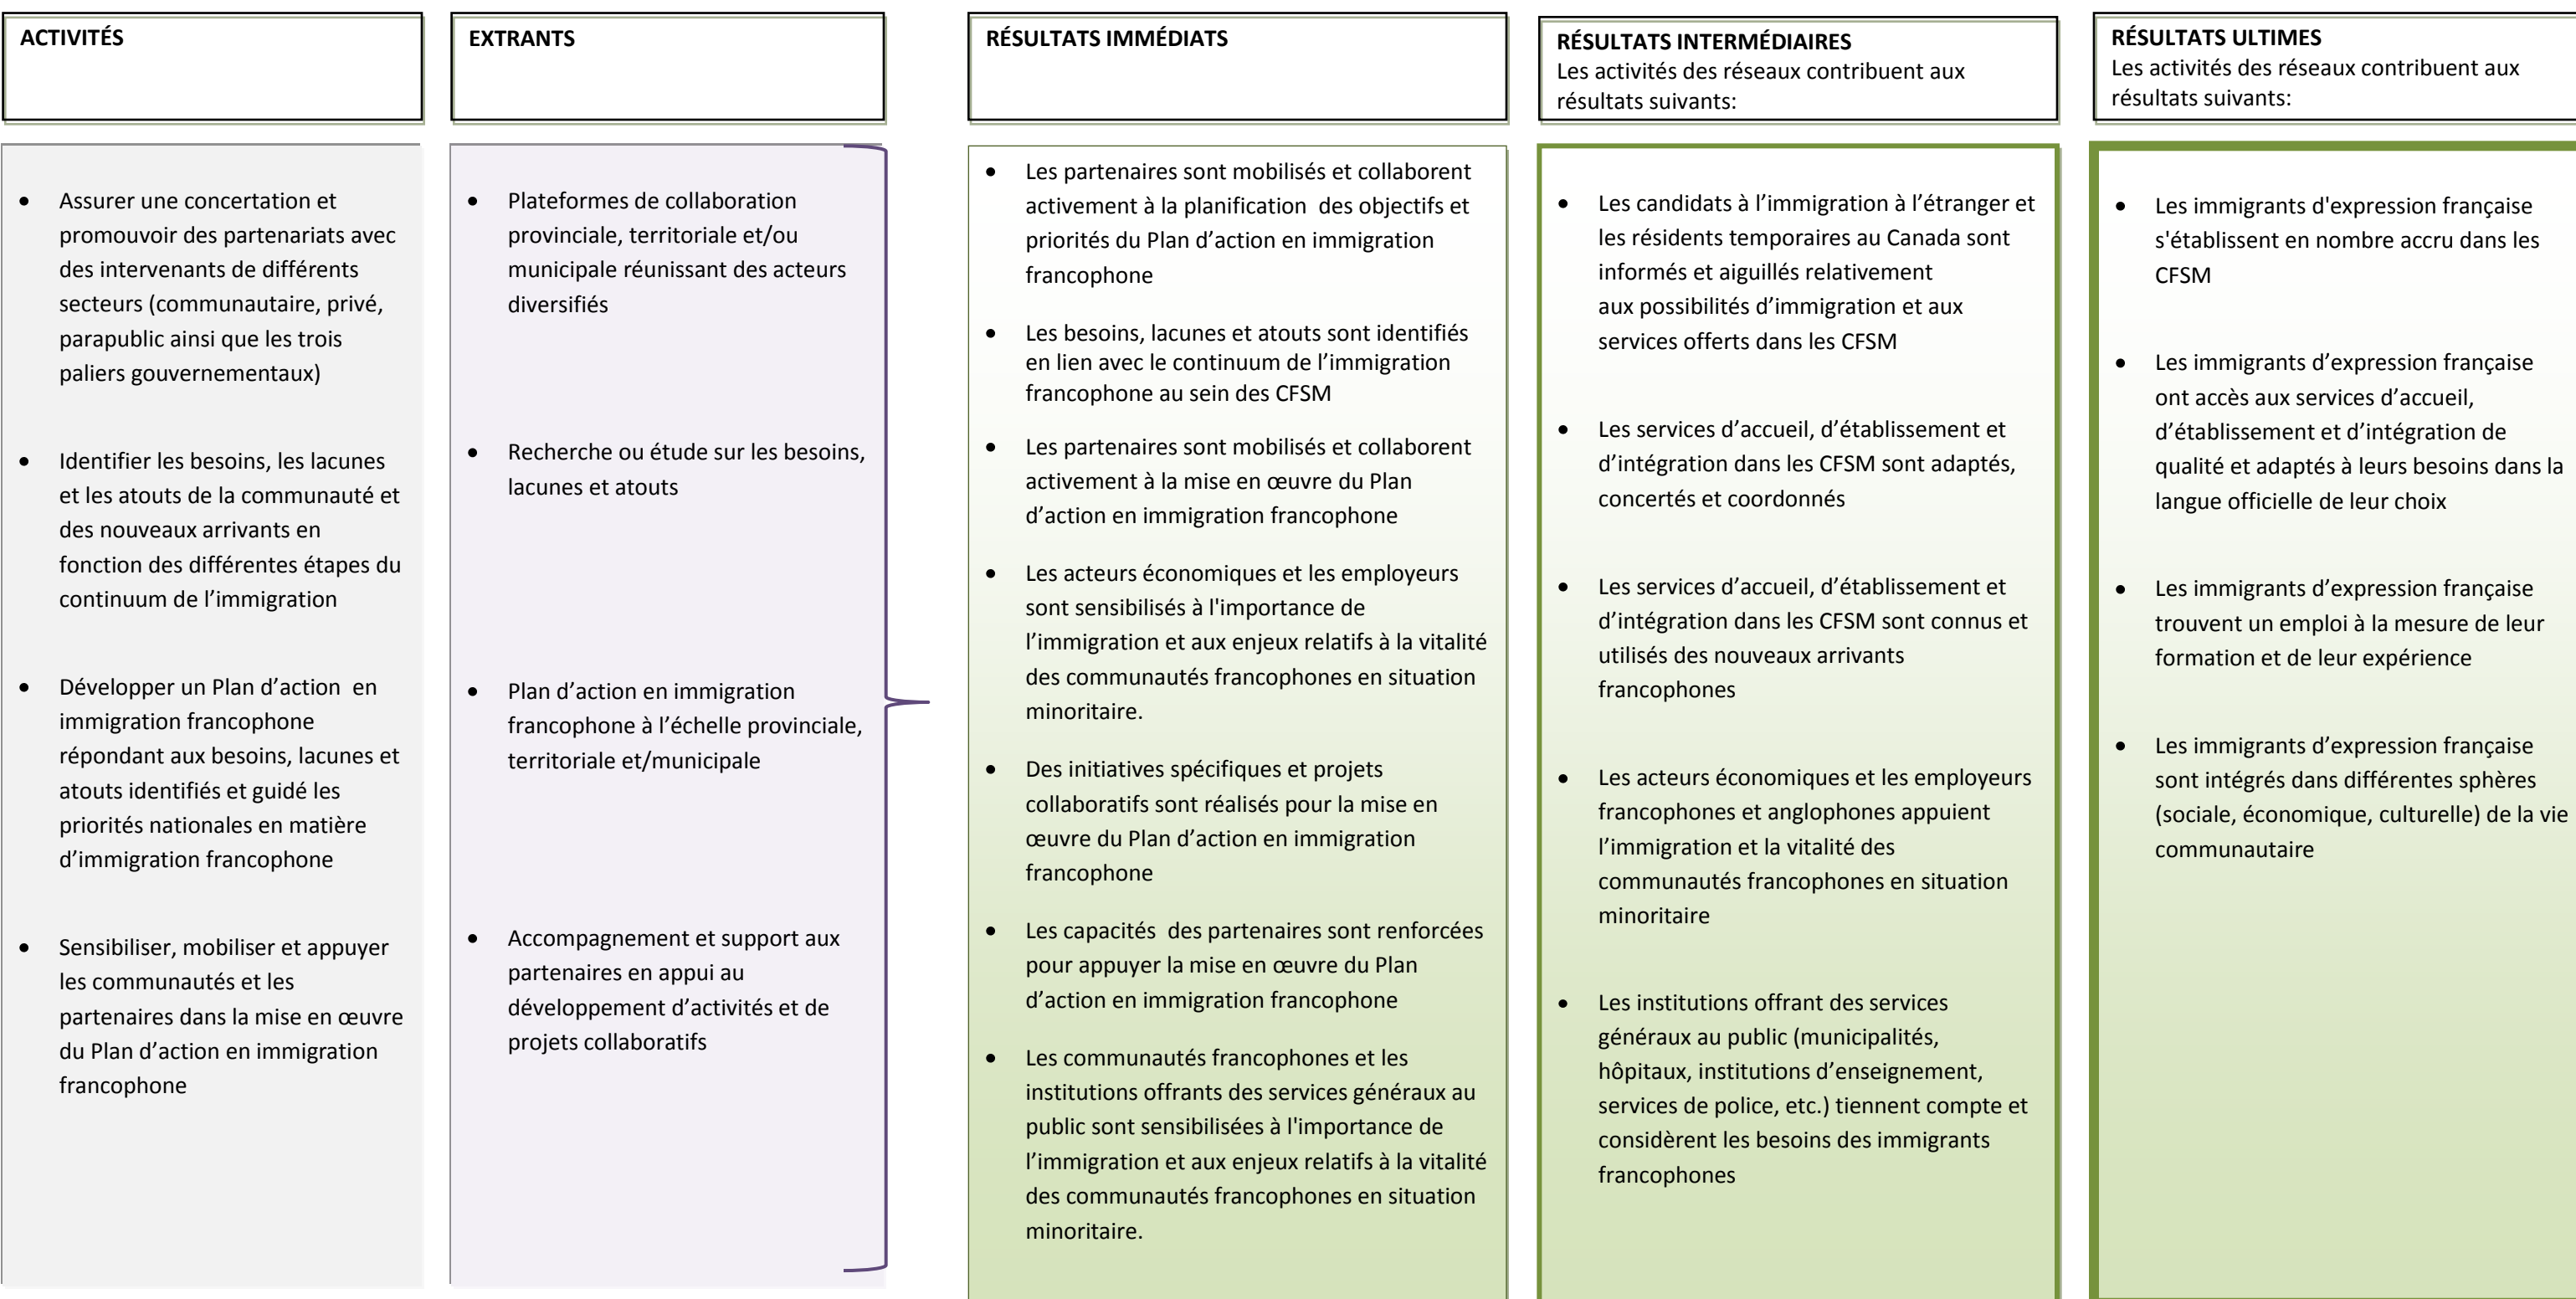

## MODÈLE LOGIQUE RÉSEAUX EN IMMIGRATION FRANCOPHONE

Version finale, mai 2013

**Axe 1 : Accroître le nombre d'immigrants d'expression française au sein des CFSM**

**Axe 2 : Améliorer la capacité d'accueil des CFSM et renforcer les structures d'accueil et d'établissement pour les nouveaux arrivants**

**Axe 3 : Assurer l'intégration économique des immigrants d'expression française au sein des CFSM et du Canada dans son ensemble**

**Axe 4 : Assurer l'intégration sociale et culturelle des immigrants d'expression française au sein des CFSM et du Canada dans son ensemble**